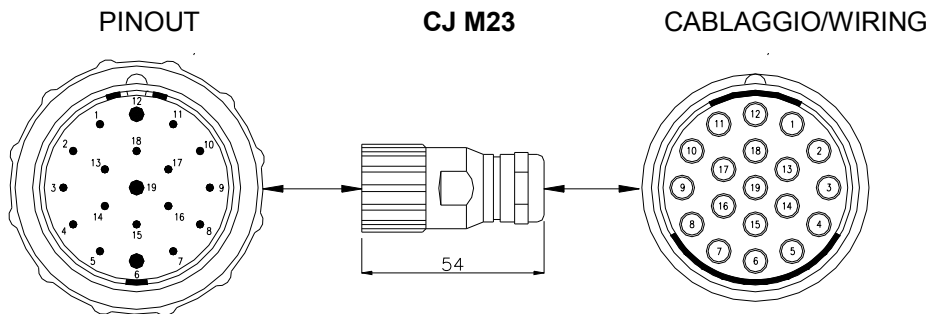

CONNETTORI serie M23 19poli

FOGLIO TECNICO

M23 series CONNECTORS

DATA SHEET

CARATTERISTICHE TECNICHE / TECHNICAL FEATURES

Mod. / Model	P/N	DESCRIZIONE / DESCRIPTION
CJ 3	1360950	Connettore femmina M23 dir. cavo 3 m 19 poli / M23 straight female connector – 3 m cable
CJ 5	1360951	Connettore femmina M23 dir. cavo 5 m 19 poli / M23 straight female connector – 5 m cable
CJ 10	1360952	Connettore femmina M23 dir. cavo 10 m 19 poli / M23 straight female connector – 10 m cable
CJ 15	1360953	Connettore femmina M23 dir. cavo 15 m 19 poli / M23 straight female connector – 15 m cable
CJ 20	1360954	Connettore femmina M23 dir. cavo 20 m 19 poli / M23 straight female connector – 20 m cable
CJ 30	1360964	Connettore femmina M23 dir. cavo 30 m 19 poli / M23 straight female connector – 30 m cable
CJ 35	1360965	Connettore femmina M23 dir. cavo 35 m 19 poli / M23 straight female connector – 35 m cable
CJ M23	1360955	Connettore femmina M23 19 poli / M23 female connector
CJBR 3	1360970	2 connettori femmina M23 dir. cavo 3 m 19 poli / 3 m cable with 2 M23 straight female connector
CJBR 5	1360971	2 connettori femmina M23 dir. cavo 5 m 19 poli / 5 m cable with 2 M23 straight female connector
CJBR 10	1360972	2 connettori femmina M23 dir. cavo 10 m 19 poli / 10 m cable with 2 M23 straight female connector

DIMENSIONI - COLLEGAMENTI / DIMENSIONS - ELECTRICAL CONNECTIONS