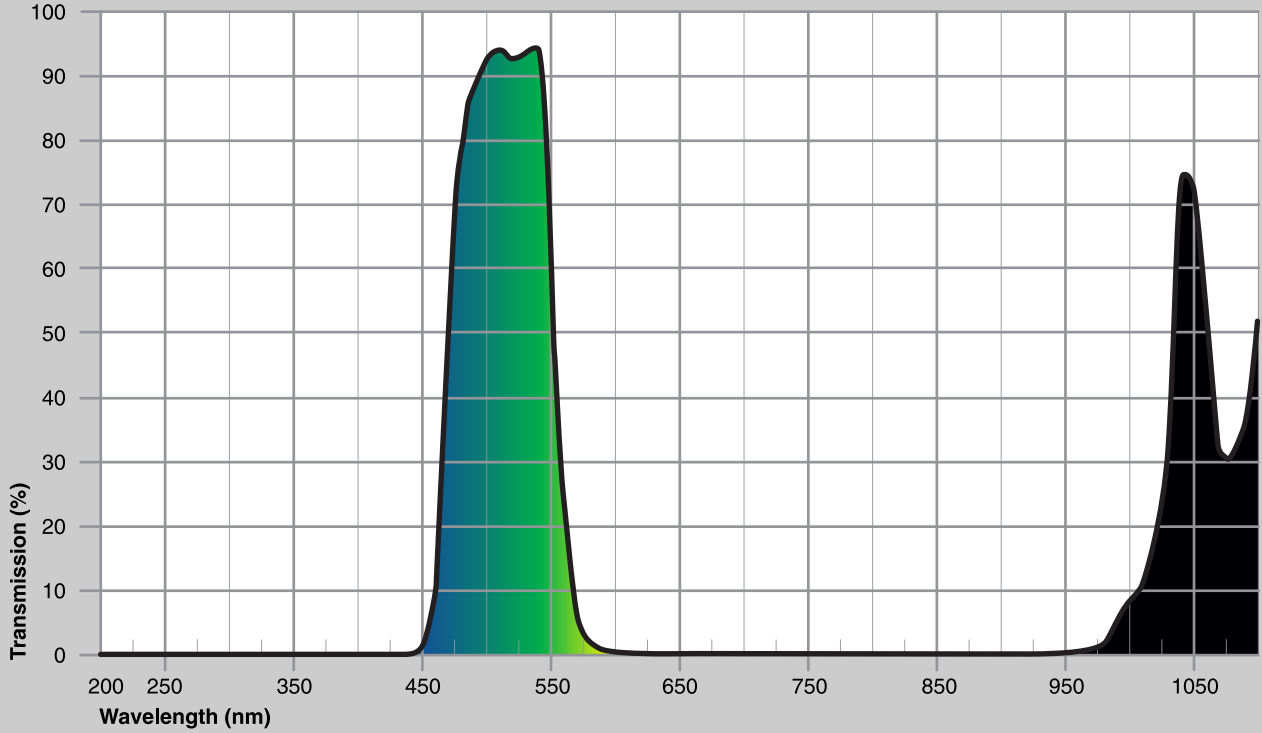

**BP505 CYAN BANDPASS FILTER**

Approx. Color 

**BP324 Data Points (typical)**

WAVELENGTH (nm)	TRANSMISSION (%)	WAVELENGTH (nm)	TRANSMISSION (%)	WAVELENGTH (nm)	TRANSMISSION (%)
1100	51.80	800	0.07	500	93.60
1090	36.88	790	0.37	490	89.42
1080	30.79	780	0.22	480	75.85
1070	32.00	770	0.07	470	50.44
1060	43.53	760	0.06	460	6.50
1050	74.49	750	0.07	450	0.03
1040	75.34	740	0.13	440	0.00
1030	32.04	730	0.36	430	0.00
1020	15.39	720	0.49	420	0.00
1010	10.50	710	0.19	410	0.00
1000	9.23	700	0.11	400	0.00
990	6.85	690	0.12	390	0.00
980	2.72	680	0.23	380	0.00
970	0.87	670	0.19	370	0.00
960	0.29	660	0.08	360	0.00
950	0.12	650	0.07	350	0.00
940	0.04	640	0.15	340	0.00
930	0.01	630	0.34	330	0.00
920	0.00	620	0.22	320	0.00
910	0.00	610	0.26	310	0.00
900	0.03	600	0.94	300	0.00
890	0.07	590	1.59	290	0.00
880	0.12	580	1.48	280	0.00
870	0.07	570	5.95	270	0.00
860	0.03	560	25.18	260	0.00
850	0.02	550	47.45	250	0.00
840	0.01	540	93.35	240	0.00
830	0.01	530	94.82	230	0.00
820	0.01	520	93.27	220	0.00
810	0.02	510	95.10	210	0.00