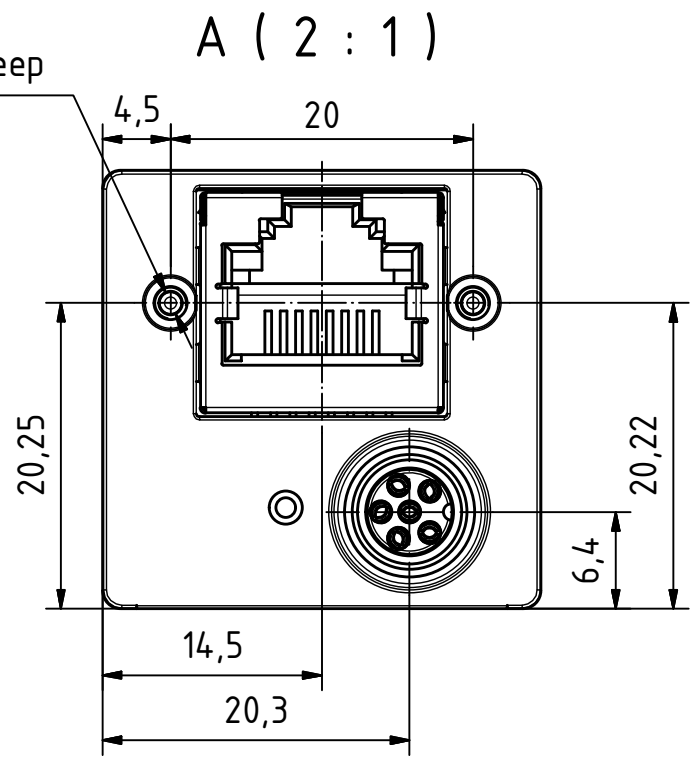

3x M3; 4 deep

(1:1)

(1:1)

A

2x M2; 4 deep

A (2:1)

Not to scale
Dimensions in mm

◁ = Reference plane

SK2	Revision	Die Kennzeichnung von Änderungen erhebt keinen Anspruch auf Vollständigkeit. <i>The indication of changes is without any claim to completeness.</i>			
Diese Unterlage ist unser geistiges Eigentum. Sie darf Dritten nicht zur Kenntnis gelangen und ist nach Erledigung des Überlassungsgrundes zurückzusenden bzw. zu vernichten. This document is our intellectual property. It must not be disclosed to third parties and must be returned or destroyed after the related task is accomplished.			ISO 1302 ISO 13715 ISO 2768 - mH	Maßstab/Scale 2 : 1	
		Datum/Date	Name	Basler ace2 GigE	
		Erstellt/Drafted	17.05.2019	Izins	
		Geprüft/Checked	20.05.2019	S. Kress	
		Basler AG +49 (4102) 463-0 www.baslerweb.com		An der Strusbek 60-62 D-22926 Ahrensburg	
Rev. Änderungen/Changes		Datum/Date	Datei/File: IB02765201	Ersetzt/Replaces:	Ersetzt durch/Is Replaced By:
				IB027652 01	Blatt/Page 1 von/of 1