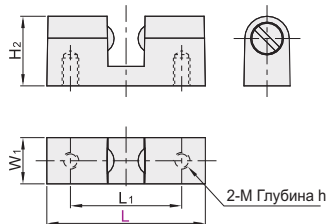

# Шариковая защелка

Код	Тип	Тип установки	Материал	Обработка поверхности
<b>HFW61</b>	Регулируемый тип	Внутренний тип	Цинковый сплав	Хромированное покрытие

В наличии [Скачать](#)

Сторона разъема

Сторона штекера

Главный вид

Номер детали		L <sub>1</sub>	L <sub>2</sub>	L <sub>3</sub>	H <sub>2</sub>	H <sub>3</sub>	h	W <sub>1</sub>	W <sub>2</sub>	d	d <sub>1</sub>	M	Удерживающее усилие (кгс)	Усилие расцепления (кгс)	Контрольный вес (кг/шт)
Код	L														
<b>HFW61</b>	<b>28.5</b>	20	16	25	12.5	3	5	8.3	7.5	3.2	6.4	M3	3.6	2.4	0.018
	<b>48</b>	34	32	42	20.5	4	6	13.5	11	4.2	8.4	M5	4.1	3.9	0.075

Образец описания позиции в заказе

Номер детали		L <sub>1</sub>
Код	L	
<b>HFW61</b>	<b>28.5</b>	20
	<b>48</b>	34

**HFW61—L48**

Цена со скидкой		
Ед.	1~4	5~
Цена	100%	Цена по запросу

**И** Может также использоваться для вертикальной фиксации