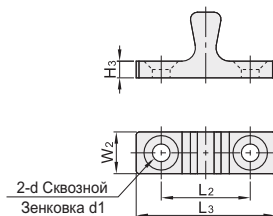

# Шариковая защелка

Код	Тип	Тип установки	Материал	Обработка поверхности
<b>HFW61</b>	Регулируемый тип	Внутренний тип	Цинковый сплав	Хромированное покрытие

В наличии [Скачать](#)

Сторона разъема

Сторона штекера

Главный вид

Номер детали		L <sub>1</sub>	L <sub>2</sub>	L <sub>3</sub>	H <sub>2</sub>	H <sub>3</sub>	h	W <sub>1</sub>	W <sub>2</sub>	d	d <sub>1</sub>	M	Удерживающее усилие (кгс)	Усилие расцепления (кгс)	Контрольный вес (кг/шт)
Код	L														
<b>HFW61</b>	<b>28.5</b>	20	16	25	12.5	3	5	8.3	7.5	3.2	6.4	M3	3.6	2.4	0.018
	<b>48</b>	34	32	42	20.5	4	6	13.5	11	4.2	8.4	M5	4.1	3.9	0.075

Образец описания позиции в заказе

Номер детали		L <sub>1</sub>
Код	L	
<b>HFW61</b>	<b>28.5</b>	20
	<b>48</b>	34

**HFW61—L48**

Цена со скидкой		
Ед.	1~4	5~
Цена	100%	Цена по запросу

**И** Может также использоваться для вертикальной фиксации