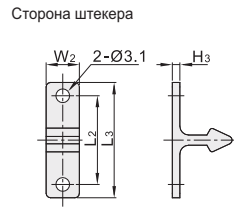

Главный вид

Номер детали		L <sub>1</sub>	L <sub>2</sub>	L <sub>3</sub>	H <sub>2</sub>	H <sub>3</sub>	h	W <sub>1</sub>	W <sub>2</sub>	d	d <sub>1</sub>	M	Удерживающее усилие (кгс)	Усилие расцепления (кгс)	Контрольный вес (кг/шт)
Код	L														
<b>HFW61</b>	<b>28.5</b>	20	16	25	12.5	3	5	8.3	7.5	3.2	6.4	M3	3.6	2.4	0.018
	<b>48</b>	34	32	42	20.5	4	6	13.5	11	4.2	8.4	M5	4.1	3.9	0.075

Образец описания позиции в заказе

Номер детали		L <sub>1</sub>
Код	L	
<b>HFW61</b>	<b>28.5</b>	20
	<b>48</b>	34

**HFW61—L48**

Цена со скидкой		
Ед.	1~4	5~
Цена	100%	Цена по запросу

**И** Может также использоваться для вертикальной фиксации

## Пластиковые защелки

Код	Тип	Тип установки	Материал		Цвет
			Основной корпус	Ролик	
<b>HFW71</b>	Стандартный тип	Внешний тип	Ром	Ром	Естественный цвет

Главный вид

Номер детали		L <sub>1</sub>	L <sub>2</sub>	L <sub>3</sub>	H	H <sub>2</sub>	H <sub>3</sub>	E	F	G	K	W <sub>2</sub>	Удерживающее усилие (кгс)	Усилие расщепления (кгс)	Контрольный вес (кг/шт)
Код	L														
<b>HFW71</b>	<b>29</b>	21.5	20	26	21.2	12	1.7	8	2	11.3	6	7.5	1.1	1.6	0.03