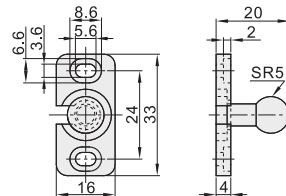

## Резиновые мебельные защелки

Код	Тип	Тип установки	Материал	Цвет
<b>HFW41</b>	Более плотный тип	Внешний тип	ABS	Черный

Сторона разъема

Сторона штекера

Пример

Главный вид

Номер детали		Удерживающее усилие (кгс)	Контрольный вес (кг/шт)
Код	L		
<b>HFW41</b>	<b>57</b>	8	0.024

Образец описания позиции в заказе

Номер детали	
Код	L
HFW41	57
<b>HFW41 — L57</b>	

Цена со скидкой	
Ед.	1~4 5~
Цена	100% Цена по запросу

Доставка	
<b>8</b>	