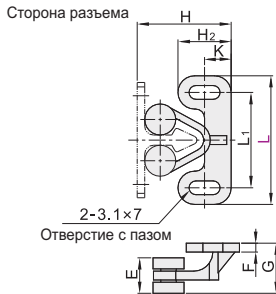

Пластиковые защелки/Резиновые мебельные защелки

Пластиковые защелки

Код	Тип	Тип установки	Материал		Цвет
			Основной корпус	Ролик	
HFW71	Стандартный тип	Внешний тип	Ром	Ром	Естественный цвет

Номер детали		L₁	L₂	L₃	H	H₂	H₃	E	F	G	K	W₂	Удерживающее усилие (кгс)	Усилие расщепления (кгс)	Контрольный вес (кг/шт)
Код	L														
HFW71	29	21.5	20	26	21.2	12	1.7	8	2	11.3	6	7.5	1.1	1.6	0.03

Образец описания позиции в заказе

Номер детали	
Код	L
HFW71	29
HFW71 — L29	

Цена со скидкой	
Ед.	1~4 5~
Цена	100% Цена по запросу

Доставка	
8