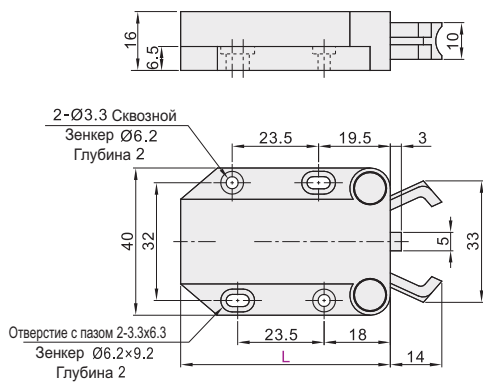

## Пластиковые защелки

Код	Тип	Тип установки	Материал		Цвет
			Основной корпус	Ролик	
<b>HFW71</b>	Стандартный тип	Внешний тип	Ром	Ром	Естественный цвет

Главный вид

Номер детали		L <sub>1</sub>	L <sub>2</sub>	L <sub>3</sub>	H	H <sub>2</sub>	H <sub>3</sub>	E	F	G	K	W <sub>2</sub>	Удерживающее усилие (кгс)	Усилие расщепления (кгс)	Контрольный вес (кг/шт)
Код	L														
<b>HFW71</b>	<b>29</b>	21.5	20	26	21.2	12	1.7	8	2	11.3	6	7.5	1.1	1.6	0.03

Образец описания позиции в заказе

Номер детали	
Код	L
HFW71	29
<b>HFW71 — L29</b>	

Цена со скидкой	
Ед.	1~4 5~
Цена	100% Цена по запросу

Доставка	
<b>8</b>	

## Резиновые мебельные защелки

Код	Тип	Тип установки	Материал	Цвет
<b>HFW41</b>	Более плотный тип	Внешний тип	ABS	Черный

Сторона разъема

Сторона штекера

Пример

Главный вид

Номер детали		Удерживающее усилие (кгс)	Контрольный вес (кг/шт)
Код	L		
<b>HFW41</b>	<b>57</b>	8	0.024