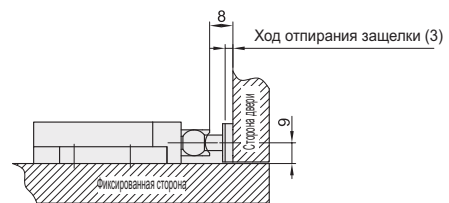

## Резиновые мебельные защелки

Код	Тип	Тип установки	Материал	Цвет
<b>HFW41</b>	Более плотный тип	Внешний тип	ABS	Черный

Сторона разъема

Сторона штекера

Пример

Главный вид

Номер детали		Удерживающее усилие (кгс)	Контрольный вес (кг/шт)
Код	L		
<b>HFW41</b>	<b>57</b>	8	0.024