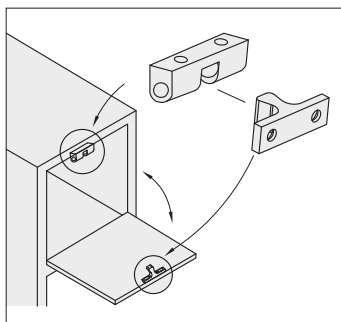

# Шариковая защелка

Код	Тип	Тип установки	Материал	Обработка поверхности
<b>HFW61</b>	Регулируемый тип	Внутренний тип	Цинковый сплав	Хромированное покрытие

В наличии [Скачать](#)

Сторона разъема

Сторона штекера

Главный вид

Номер детали		L <sub>1</sub>	L <sub>2</sub>	L <sub>3</sub>	H <sub>2</sub>	H <sub>3</sub>	h	W <sub>1</sub>	W <sub>2</sub>	d	d <sub>1</sub>	M	Удерживающее усилие (кгс)	Усилие расцепления (кгс)	Контрольный вес (кг/шт)
Код	L														
<b>HFW61</b>	<b>28.5</b>	20	16	25	12.5	3	5	8.3	7.5	3.2	6.4	M3	3.6	2.4	0.018
	<b>48</b>	34	32	42	20.5	4	6	13.5	11	4.2	8.4	M5	4.1	3.9	0.075

Образец описания позиции в заказе

Номер детали		L <sub>1</sub>
Код	L	
<b>HFW61</b>	<b>28.5</b>	20
	<b>48</b>	34

**HFW61—L48**

Цена со скидкой		
Ед.	1~4	5~
Цена	100%	Цена по запросу

**И** Может также использоваться для вертикальной фиксации