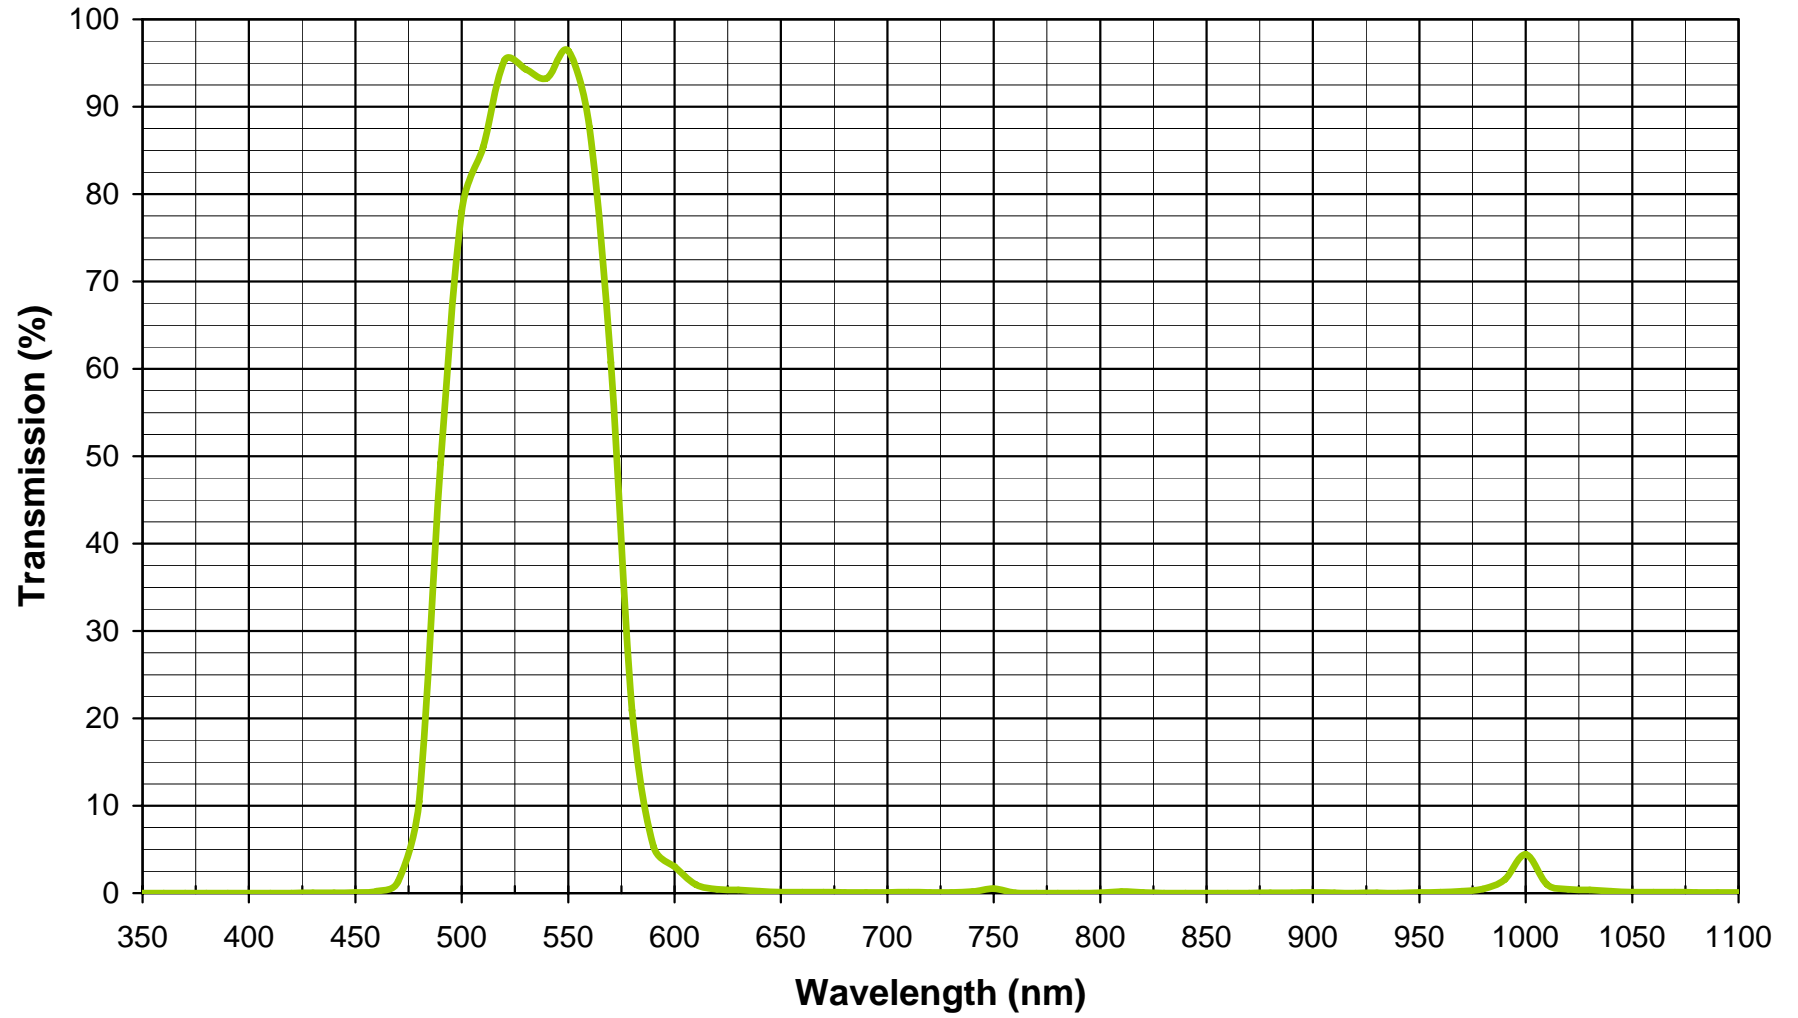

BP525 GREEN BANDPASS

BP525 GREEN BANDPASS

01.05.2006

Typical Data Points

Wavelength (nm)	Transmission (%)
1100.00	0.07
1090.00	0.06
1080.00	0.07
1070.00	0.11
1060.00	0.11
1050.00	0.11
1040.00	0.21
1030.00	0.38
1020.00	0.45
1010.00	0.98
1000.00	4.42
990.00	1.53
980.00	0.49
970.00	0.21
960.00	0.11
950.00	0.06
940.00	0.00
930.00	0.03
920.00	0.00
910.00	0.05
900.00	0.09
890.00	0.03
880.00	0.02
870.00	0.01
860.00	0.01
850.00	0.01
840.00	0.00
830.00	0.01
820.00	0.06
810.00	0.17

Wavelength (nm)	Transmission (%)
800.00	0.02
790.00	0.01
780.00	0.00
770.00	0.00
760.00	0.04
750.00	0.52
740.00	0.20
730.00	0.06
720.00	0.08
710.00	0.10
700.00	0.07
690.00	0.06
680.00	0.07
670.00	0.11
660.00	0.11
650.00	0.11
640.00	0.21
630.00	0.38
620.00	0.45
610.00	0.98
600.00	3.04
590.00	5.36
580.00	20.92
570.00	60.72
560.00	87.67
550.00	96.41
540.00	93.27
530.00	94.29
520.00	95.28
510.00	85.37