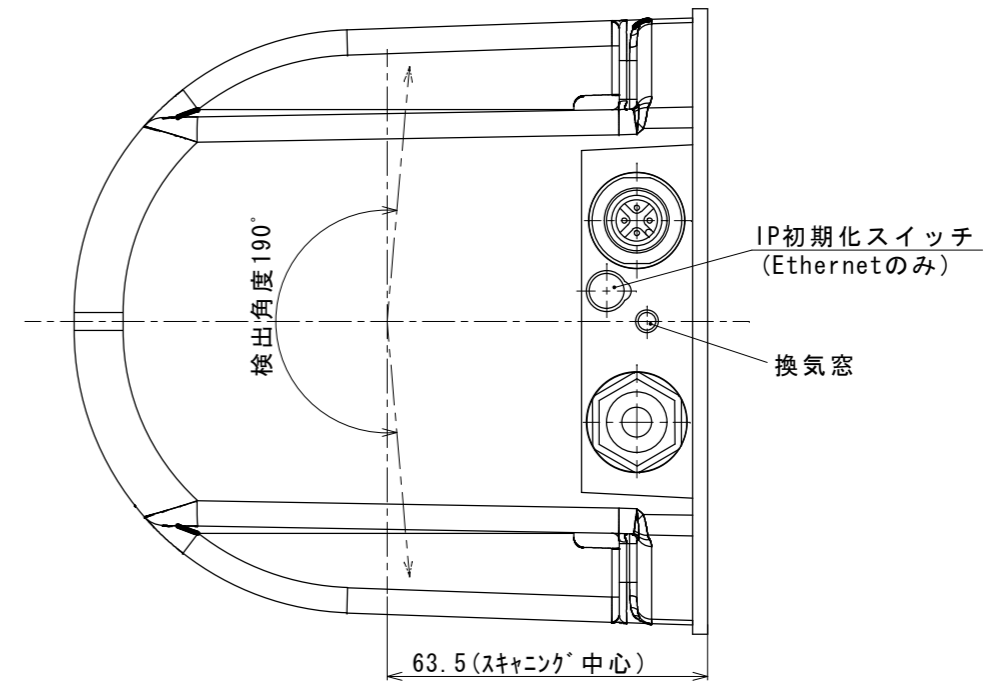

A部 コネクタ合体図
(Ethernet, USB, SERIAL)

ストレート コネクタ

L型 コネクタ

△ ×						投影法 PROJECTION		尺度 SCALES	1 : 1.5	名称 TITLE	UXM-30LX/LN-□W 外形図		
△ ×						普通公差 TOLERANCE	指示なき寸法公差は JIS B 0405-vL-E を適用する APPLY "JIS B 0405-vL-E" IF NOT SPECIFIED	承認 APPROVED		更新年月日 RENEW DATE	2010.10.5		
△ ×						年月日 DATE	10.10.5	設計者 DESIGNED	佃	確認 CHECKED			
△ ×						設計 DESIGN		作成 DRAWING		図番 DR. NO.	MC-40-3228		
訂正箇所 AMENDED POINTS	訂正理由 AMENDED REASON	訂正年月日 AMENDED DATE	訂正者 CORRECTOR	図修番号 AMENDED NO.	図 PARTICULARS OF DRAWING								