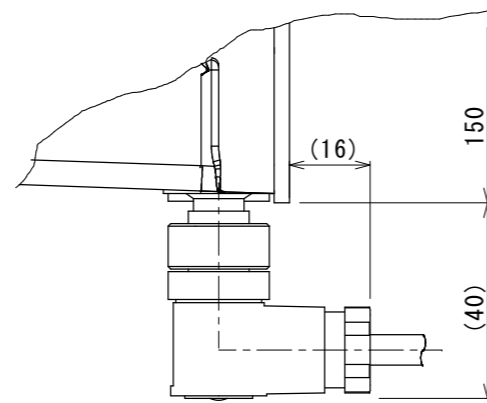

A部 コネクタ合体図
(Ethernet, USB, SERIAL)

ストレート コネクタ

L型 コネクタ

△ ×						投影法 PROJECTION		尺度 SCALES	1 : 1.5	名称 TITLE	UXM-30LX/LN-□W 外形図		
△ ×						普通公差 TOLERANCE	指示なき寸法公差は JIS B 0405-vL-E を適用する APPLY "JIS B 0405-vL-E" IF NOT SPECIFIED	承認 APPROVED		更新年月日 RENEW DATE	2010.10.5		
△ ×						年月日 DATE	10.10.5	設計者 DESIGNED	佃	確認 CHECKED			
△ ×						設計 DESIGN		作成 DRAWING		図番 DR. NO.	MC-40-3228		
訂正箇所 AMENDED POINTS	訂正理由 AMENDED REASON	訂正年月日 AMENDED DATE	訂正者 CORRECTOR	図修番号 AMENDED NO.	図 PARTICULARS OF DRAWING								