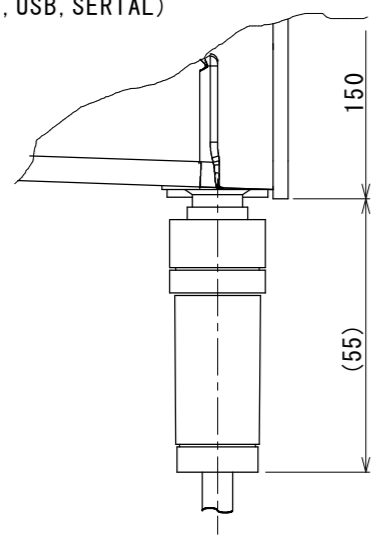

A部 コネクタ合体図
(Ethernet, USB, SERIAL)

ストレート コネクタ

L型 コネクタ

△ ×						投影法 PROJECTION		尺度 SCALES	1 : 1.5	名称 TITLE	UXM-30LX/LN-□W 外形図		
△ ×						普通公差 TOLERANCE	指示なき寸法公差は JIS B 0405-vL-E を適用する APPLY "JIS B 0405-vL-E" IF NOT SPECIFIED	承認 APPROVED		更新年月日 RENEW DATE	2010.10.5		
△ ×						年月日 DATE	10.10.5	設計者 DESIGNED	佃	確認 CHECKED			
△ ×						設計 DESIGN		作成 DRAWING		図番 DR. NO.	MC-40-3228		
訂正箇所 AMENDED POINTS	訂正理由 AMENDED REASON	訂正年月日 AMENDED DATE	訂正者 CORRECTOR	図修番号 AMENDED NO.	図 PARTICULARS OF DRAWING								