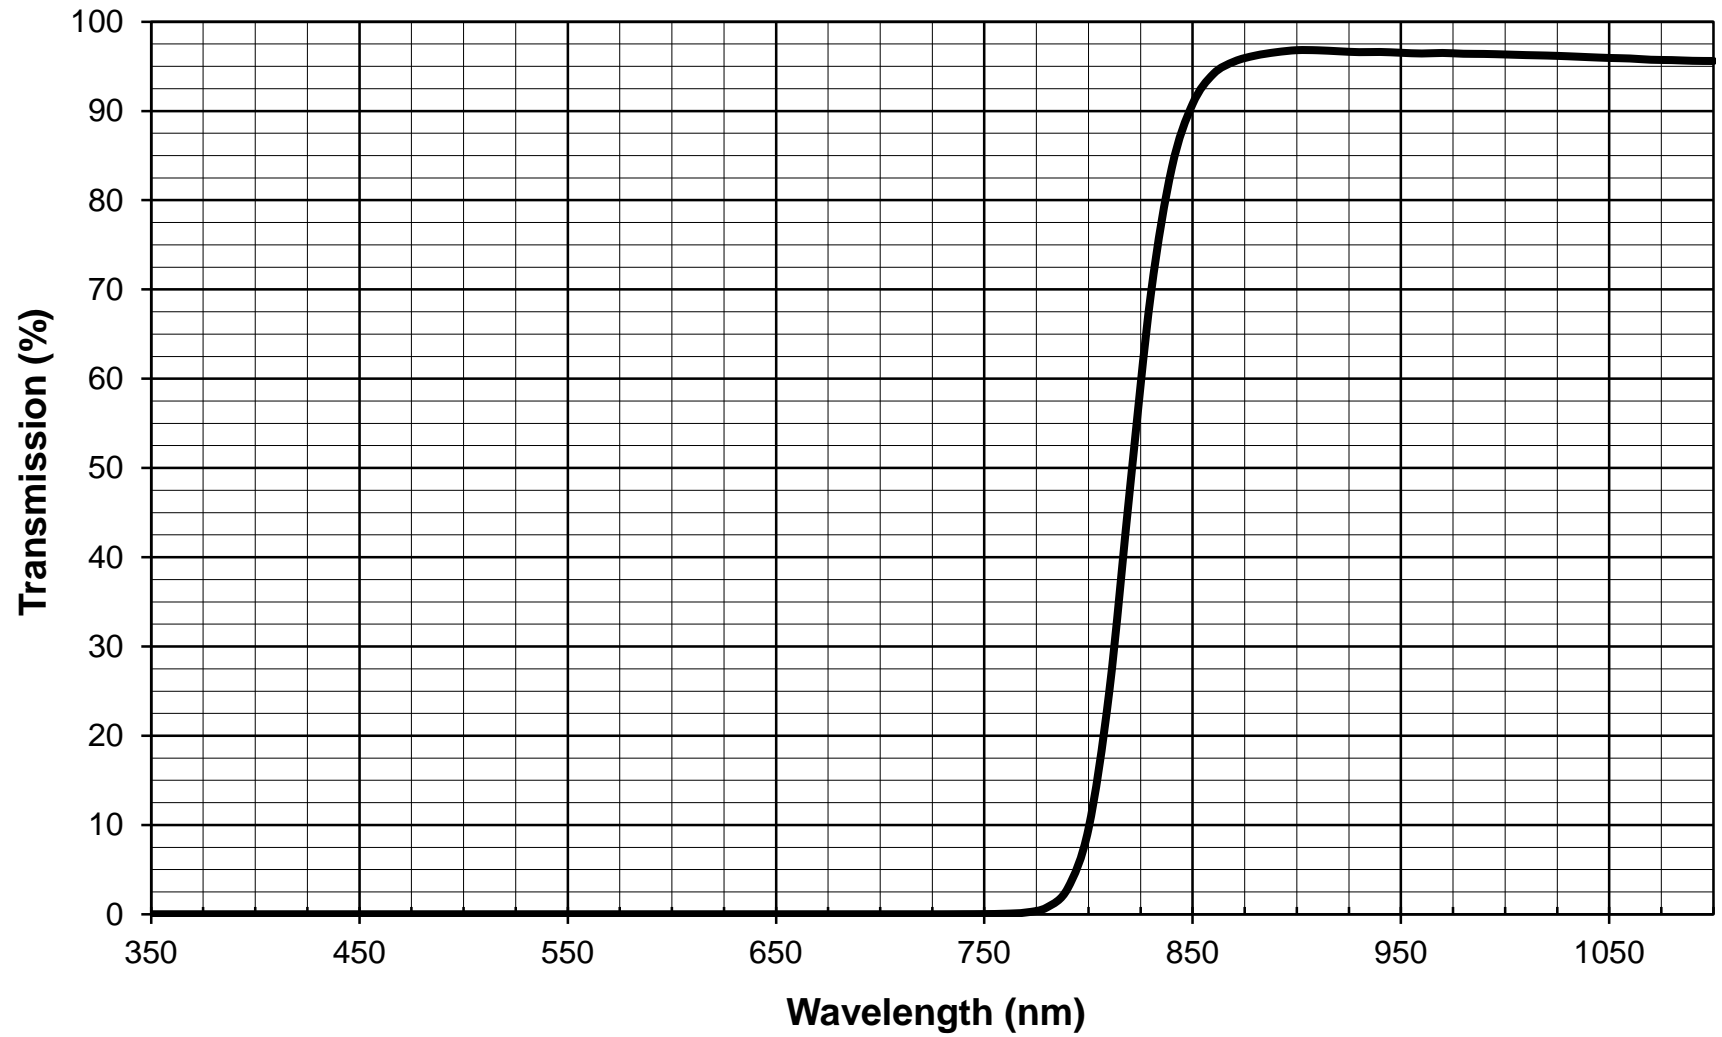

# LP830 INFRARED LONGPASS

# LP830 INFRARED LONGPASS

5/30/2003

## Typical Data Points

Wavelength (nm)	Transmission (%)
1100.00	95.60
1090.00	95.62
1080.00	95.70
1070.00	95.74
1060.00	95.88
1050.00	95.94
1040.00	96.03
1030.00	96.13
1020.00	96.21
1010.00	96.26
1000.00	96.33
990.00	96.39
980.00	96.41
970.00	96.50
960.00	96.44
950.00	96.52
940.00	96.61
930.00	96.59
920.00	96.69
910.00	96.80
900.00	96.81
890.00	96.58
880.00	96.20
870.00	95.54
860.00	94.16
850.00	90.79
840.00	83.62
830.00	69.58
820.00	47.90
810.00	24.99
800.00	9.57
790.00	2.89
780.00	0.76
770.00	0.20
760.00	0.06
750.00	0.02
740.00	0.01
730.00	0.00
720.00	0.00
710.00	0.00
700.00	0.00
690.00	0.00
680.00	0.00
670.00	0.00
660.00	0.00
650.00	0.00
640.00	0.00
630.00	0.00
620.00	0.00
610.00	0.00
600.00	0.00
590.00	0.00
580.00	0.00
570.00	0.00
560.00	0.00
550.00	0.00
540.00	0.00
530.00	0.00
520.00	0.00
510.00	0.00
500.00	0.00