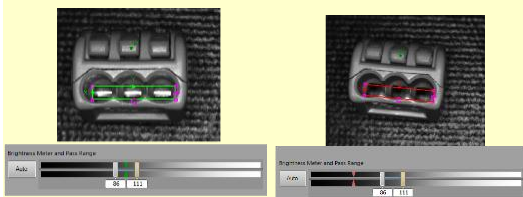

АВТОПРОМ

- Хомуты для проводов
- Резьба
- Шайбы/прокладки
- Проверка сборки
- Ориентация деталей
- Наличие балансировочных грузов
- Хонингование металла
- Измерение (идентификация корректной детали)

УПАКОВКА

- Крышки
- Этикеты
- Коды партии
- Створки коробок

СБОРКА

- Позиционирование деталей
- Пружины/клипсы

ЯРКОСТЬ

КОНТРАСТ

СРАВНЕНИЕ С ШАБЛОНОМ

Комплект видеодатчика In-Sight 2000

Серийный номер: IS2000-LAB

Включает в себя:

- Видеодатчик In-Sight 2000-130 с интегрированной линзой 8mm/f2.5 S-mount и мощной белой кольцевой подсветкой. Это самая мощная модификация IS2000 с максимальным набором инструментов
- Линза 16 мм/f2 S-mount (LM12-16-01) и переходник для такой линзы (LM12-SPACER-16-01)
- Ethernet кабель 2 м (CCB-84901-2001-02)
- Кабель питания и ввода-вывода 5 м (CCB-PWRIO-05)
- Универсальный крепеж (DM100-UBRK-000)

Стоимость по акции:

1612,86 евро с НДС (скидка 56%)

Стандартная цена: 3677,77 евро с НДС

Комплект аксессуаров для видеодатчика In-Sight 2000

Серийный номер: IS2000-LAB-ACC

Включает в себя:

- Сверхмощная диффузная красная кольцевая подсветка (IFS-2000-HBRING-RD)
- Сверхмощная диффузная инфракрасная кольцевая подсветка (IFS-2000-HBRING-IR)
- Поляризационная крышка (IMPF-2000-POLAR)
- Красный фильтр filter (IMRF-2000-BP635)
- Инфракрасный фильтр (IMIF-2000-BP850)
- Линза 3.7мм/f2 S-mount (LM12-03-01)
- Линза 6 мм/f2 S-mount lens (LM12-06-01)
- Линза12 мм/f2 S-mount (LM12-12-01)
- Линза25 мм/f2 S-mount (LM12-25-01)
- Переходник на линзу 25 мм(LM12-SPACER-25-01)

Стоимость по акции:

1323,34 евро с НДС (скидка 21%)

Стандартная цена: 1678,69 евро с НДС

Подробная техническая информация: