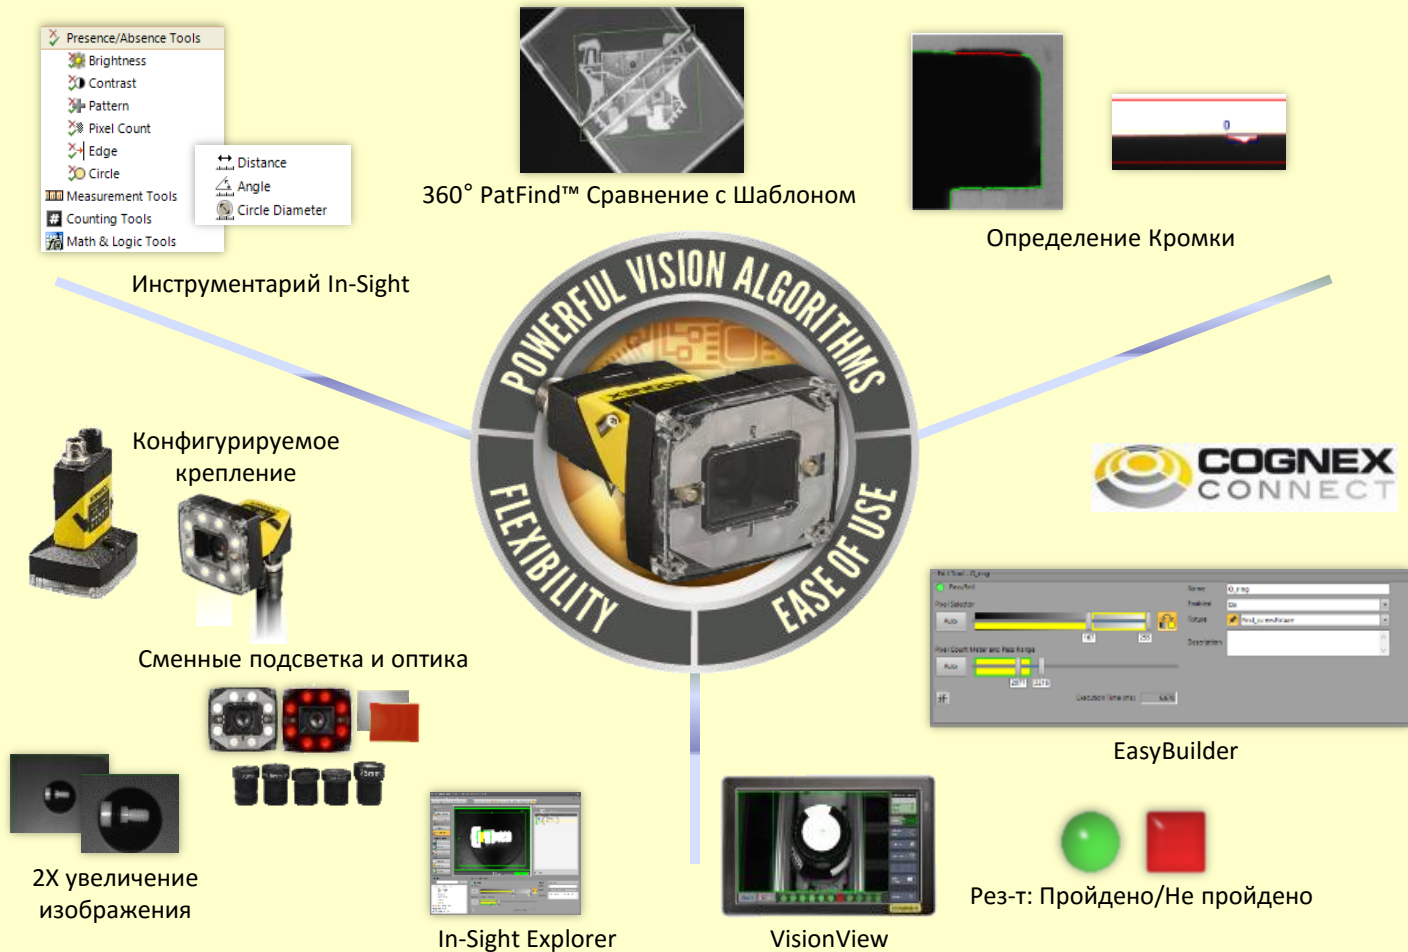

Преимущества Серии In-Sight 2000