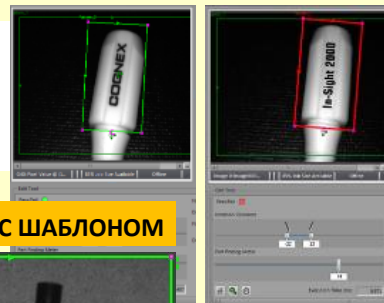

АВТОПРОМ

- Хомуты для проводов
- Резьба
- Шайбы/прокладки
- Проверка сборки
- Ориентация деталей
- Наличие балансировочных грузов
- Хонингование металла
- Измерение (идентификация корректной детали)

УПАКОВКА

- Крышки
- Этикеты
- Коды партии
- Створки коробок

СБОРКА

- Позиционирование деталей
- Пружины/клипсы