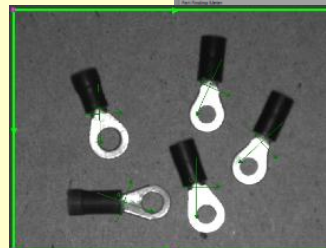

#### Мощность и Гибкость

- Отлично зарекомендовавший себя инструментарий In-Sight
- Сменные объективы, подсветка и фильтры
- Крепление: линейное или под прямым углом
- Высококачественный датчик с высоким разрешением

## Преимущества Серии In-Sight 2000

**АВТОПРОМ**

- Хомуты для проводов
- Резьба
- Шайбы/прокладки
- Проверка сборки
- Ориентация деталей
- Наличие балансировочных грузов
- Хонингование металла
- Измерение (идентификация корректной детали)

**УПАКОВКА**

- Крышки
- Этикеты
- Коды партии
- Створки коробок

**СБОРКА**

- Позиционирование деталей
- Пружины/клипсы

**ЯРКОСТЬ**

**КОНТРАСТ**

**СРАВНЕНИЕ С ШАБЛОНОМ**

**Комплект видеодатчика In-Sight 2000**